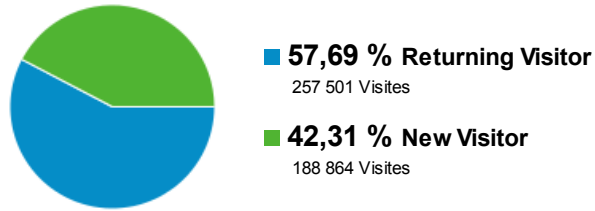

Vue d'ensemble des visiteurs

● % des visites : 100,00 %

Vue d'ensemble

Nombre d'internautes ayant visité ce site : 190 682

-  Visites: 446 365
-  Visiteurs uniques: 190 682
-  Pages vues: 2 643 842
-  Pages/visite: 5,92
-  Durée moy. de la visite: 00:05:41
-  Taux de rebond: 43,30 %
-  Nouvelles visites (en %): 42,30 %